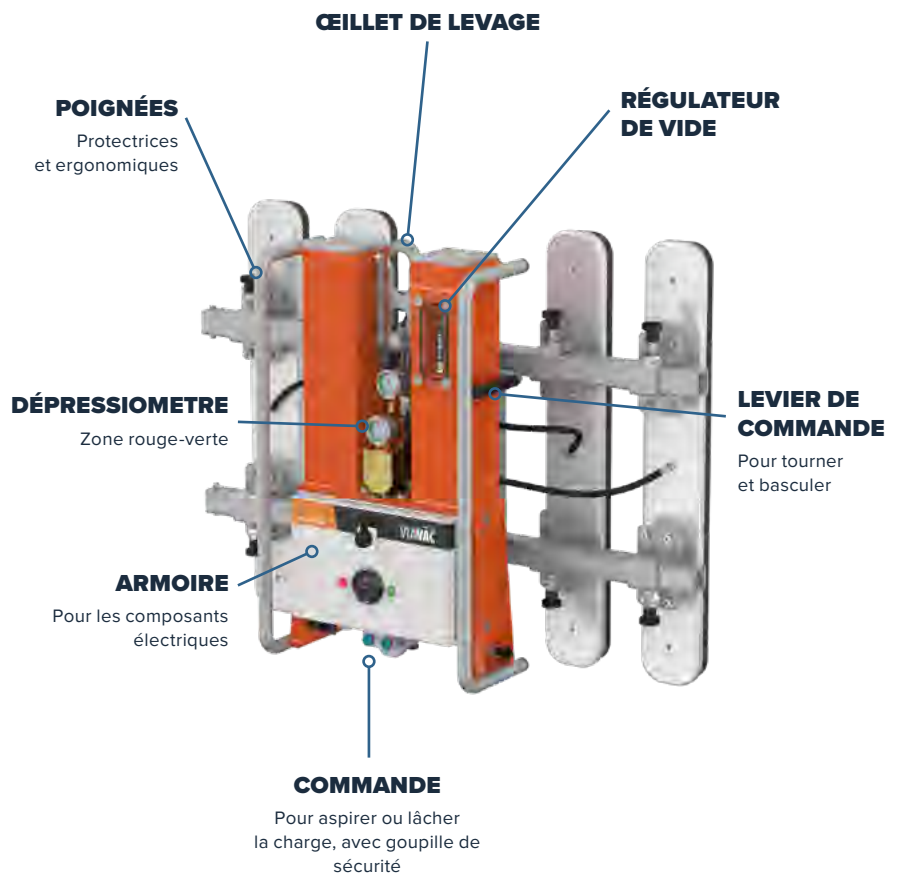

LE FLEX

POUR LE BARDAGE ET LA COUVERTURE

[LEVAGE PAR ASPIRATION]

CETEOVAC

DISTRIBUTEUR OFFICIEL
VACUUM LIFTING

VIAVAC

LE FLEX by VIAVAC

[LEVAGE PAR ASPIRATION]
CETEOVAC

- ✓ **COMPACT ET ROBUSTE**
- ✓ **FONCTIONNE SUR BATTERIE INTÉGRÉE**

POSSIBILITÉS

- ✓ Rotation à 360° avec verrouillage possible tous les 90°
- ✓ Basculement à 90°
- ✓ Ventouses réglables latéralement

POUR VOTRE SÉCURITÉ

- ✓ Signal sonore en cas de vide insuffisant
- ✓ Grand réservoir de vide tampon
- ✓ Signal sonore en cas de batterie presque déchargée

CARACTERISTIQUES TECHNIQUES

Type	GB-320/FX	GB-400/FX
✓ Capacité de levage	320 kg	400 kg
✓ Poids propre	80 kg	85 kg
✓ Dimensions des ventouses	9x70 cm	11x68 cm

+ FACILE À TRANSPORTER

+ EXISTE AUSSI AVEC DOUBLE CIRCUIT DE VIDE

COMI-ON.LBE

Satisfait aux normes Européennes EN 13155

CTO sprl

contact@ceteovac.fr

www.ceteovac.fr

02 52 84 00 10