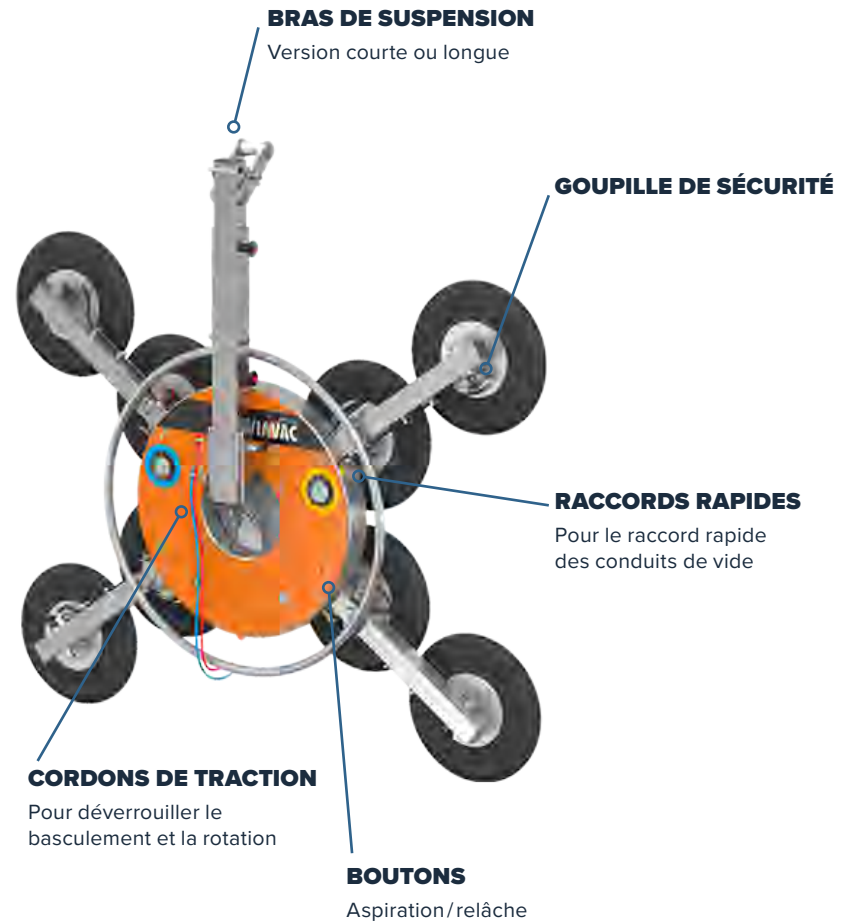

✔ **FONCTIONNE SUR BATTERIE INTÉGRÉE**

FONCTIONS

- ✔ Basculement à 90° avec possibilité de verrouillage tous les 15°
- ✔ Rotation à 360° avec possibilité de verrouillage à 12 positions
- ✔ Cordons pour commander le déverrouillage du basculement et de la rotation
- ✔ Télécommande radio pour aspirer et lâcher (en option)

POUR VOTRE SÉCURITÉ

- ✔ 2 circuits de vide indépendants, chacun avec un coefficient de sécurité de 200%
- ✔ Vacuomètres incorporés avec zone rouge-verte
- ✔ Signal sonore et lumineux en cas de vide insuffisant
- ✔ Signal sonore et lumineux en cas de batterie presque déchargée
- ✔ Réservoirs de vide avec clapet anti-retour

CARACTERISTIQUES TECHNIQUES

Type	4P-0E	6P-2E	8P-4E
✔ Capacité de levage	400kg	600kg	800kg
✔ Poids propre	65kg	75kg	85kg