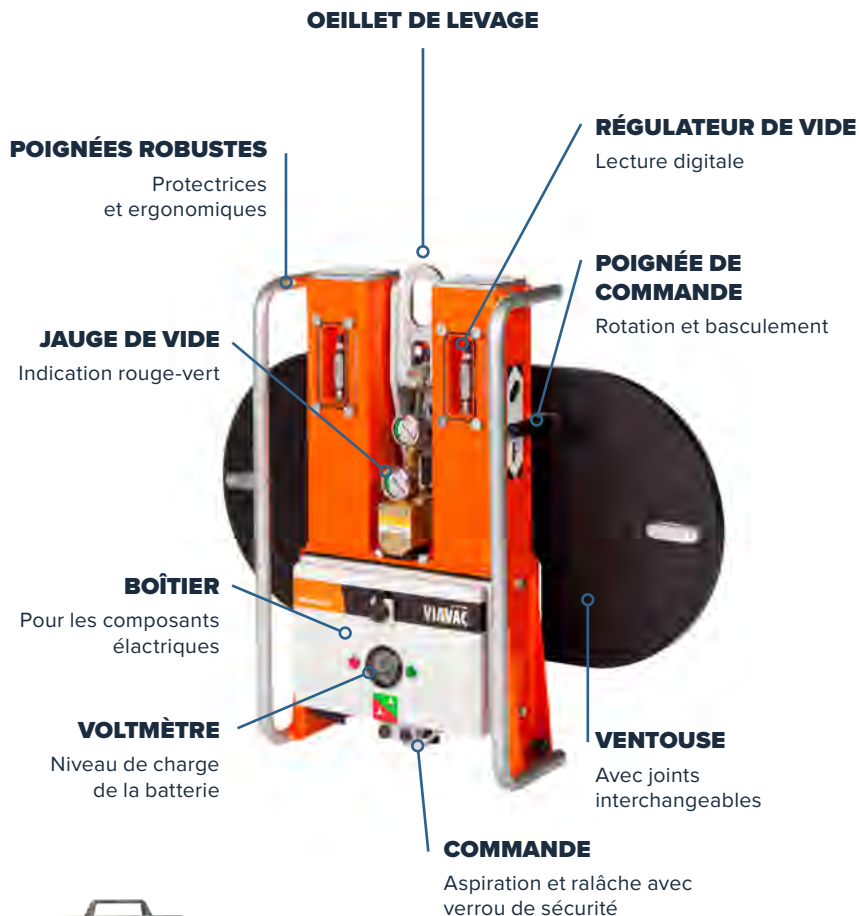

# LE GLASSBOY by VIAVAC

[LEVAGE PAR ASPIRATION]  
**CETEOVAC**

✔ **COMPACT ET ROBUSTE**

✔ **FONCTIONNE SUR BATTERIE INTÉGRÉE**

## FONCTIONS

- ✔ Rotation à 360° avec verrouillage possible tous les 90°
- ✔ Basculement à 90°

## POUR VOTRE SÉCURITÉ

- ✔ 2 circuits de vide indépendants
- ✔ Signal sonore en cas de vide insuffisant
- ✔ Grand réservoir de vide à titre de tampon
- ✔ Signal sonore en cas de batterie presque déchargée

## CARACTERISTIQUES TECHNIQUES

Type	GBdc 250	GBdc 375
✔ Capacité de levage	250 kg	375 kg
✔ Poids propre	60 kg	70 kg
✔ Dimensions de la ventouse	80x40 cm	100x50 cm

**CHARIOT DE TRANSPORT**

Satisfait aux normes Européennes EN 13155